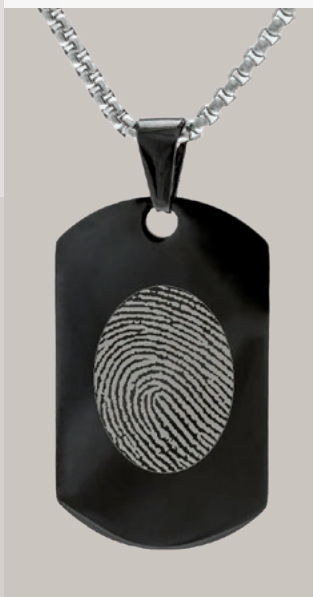

LES GRAVURES

Voici les possibilités de gravures offertes sur la plupart de nos bijoux :

- Nom, dates, texte
- Note manuscrite numérisée
- Empreinte digitale
- Empreinte sonore ($)

La gravure est incluse dans le prix du bijou. Seul le traitement du fichier audio/vidéo dans le cas de l'empreinte sonore est sujet à un frais supplémentaire.

Les bijoux en verre de Murano ne peuvent être gravés. À noter que seul un très court texte peut être gravé sur les bijoux tels que les cylindres, le bloc ou les projectiles.